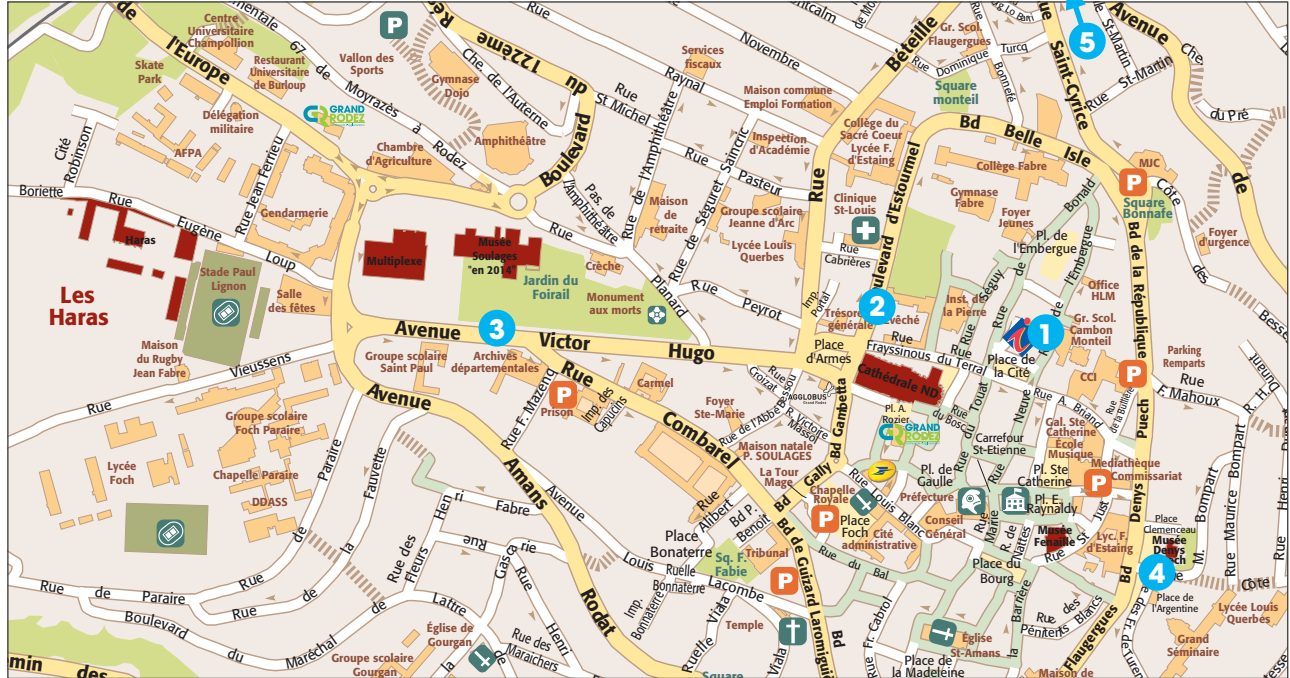

# AIRES DE DÉPOSE

- 1 Office de Tourisme**
- 2 Boulevard d'Estourmel** - Aire de dépose et reprise des autocars - Visite du centre historique
- 3 Avenue Victor-Hugo** - Aire de dépose et reprise des autocars - Visite du musée Soulages
- 4 Boulevard Denys-Puech** - Aire de dépose et reprise des autocars - Visite des musées Fenaille et Denys-Puech
- 5 Vers la gare routière** - Stationnement obligatoire des autocars